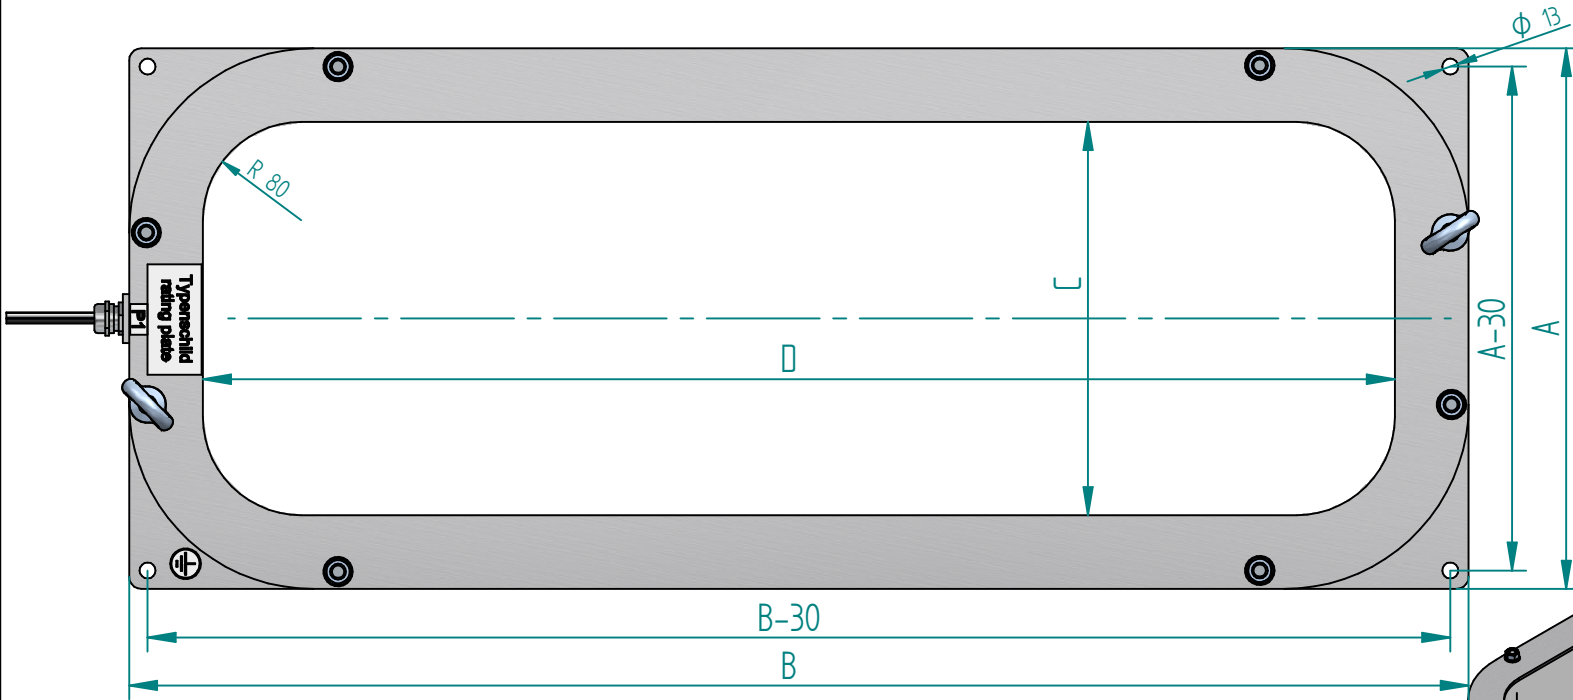

105kg

dimensions	
A	
B	
C	
D	
H	

mastering electricity worldwide	Verwendungsbereich/ Field of application:	Innenraumaufstellung/ indoor use	Gewicht/ Weight	ca: kg	
	SBB bandagierter-Stromwandler in bandaged current transformer in assembly set		500x300		
Designed	Date	Hohn	30.04.2015	AA33 1 001 A	
Controlled	Date	Kath	30.04.2015		
Status	Alteration	Date	Name	Norm/Standard:ISO 2768-c	Ersatz für/Replaces: ZN

A3
1:1