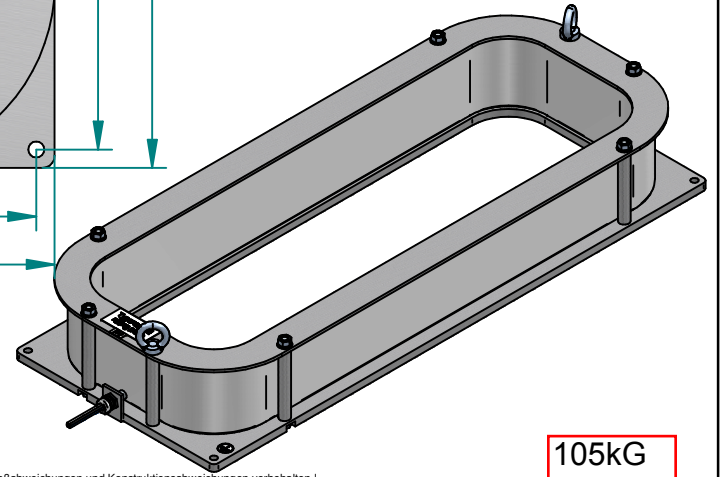

105kg

dimensions	
A	
B	
C	
D	
H	

mastering electricity worldwide	Verwendungsbereich/ Field of application:	Innenraumaufstellung/ indoor use	Gewicht/ Weight	ca: kg	
	SBB bandagierter-Stromwandler in bandaged current transformer in assembly set		500x300		
Designed	Date	Hohn	30.04.2015	AA33 1 001 A	
Controlled	Date	Kath	30.04.2015		
Status	Alteration	Date	Name	Norm/Standard:ISO 2768-c	Ersatz für/Replaces: ZN

A3
1:1