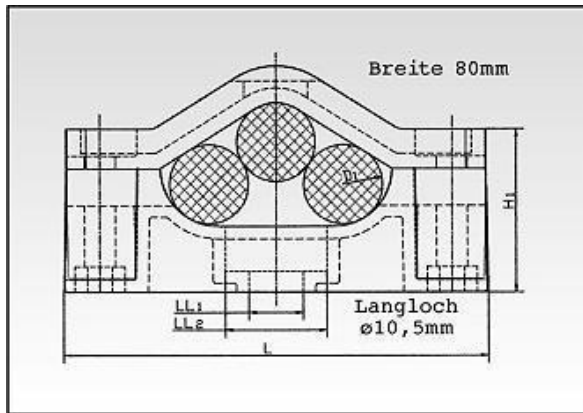

## Kabelhållare för tre eller fyra kablar

Typ	Kabel diameter	L mm	L1 mm	H1 mm	H2 mm	LL1 mm	LL2 mm	d mm	Brottg räns N	Nettopris kronor
KHF/3 24-37	24 - 37	142	113,5	67	91	30	40	12,5	25000	175:-
KHF/3 32-47	32 - 47	172	142,5	68	92	30	42	12,5	25000	190:-
KHF/3 40-50	40 - 50	172	142,5	83	110	30	42	12,5	25000	205:-
KHF/4 24-33	24 -33	142	113,5	81	107	20	32	12,5	25000	205:-