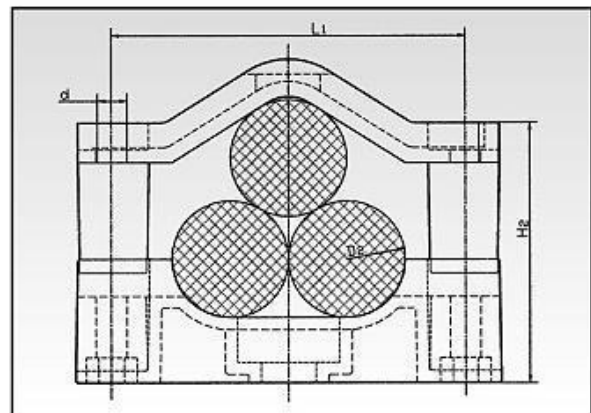

## Kabelhållare för tre eller fyra kablar

Typ	Kabel diameter	L mm	L1 mm	H1 mm	H2 mm	LL1 mm	LL2 mm	d mm	Brottg räns N	Nettopris kronor
KHF/3 24-37	24 - 37	142	113,5	67	91	30	40	12,5	25000	175:-
KHF/3 32-47	32 - 47	172	142,5	68	92	30	42	12,5	25000	190:-
KHF/3 40-50	40 - 50	172	142,5	83	110	30	42	12,5	25000	205:-
KHF/4 24-33	24 -33	142	113,5	81	107	20	32	12,5	25000	205:-